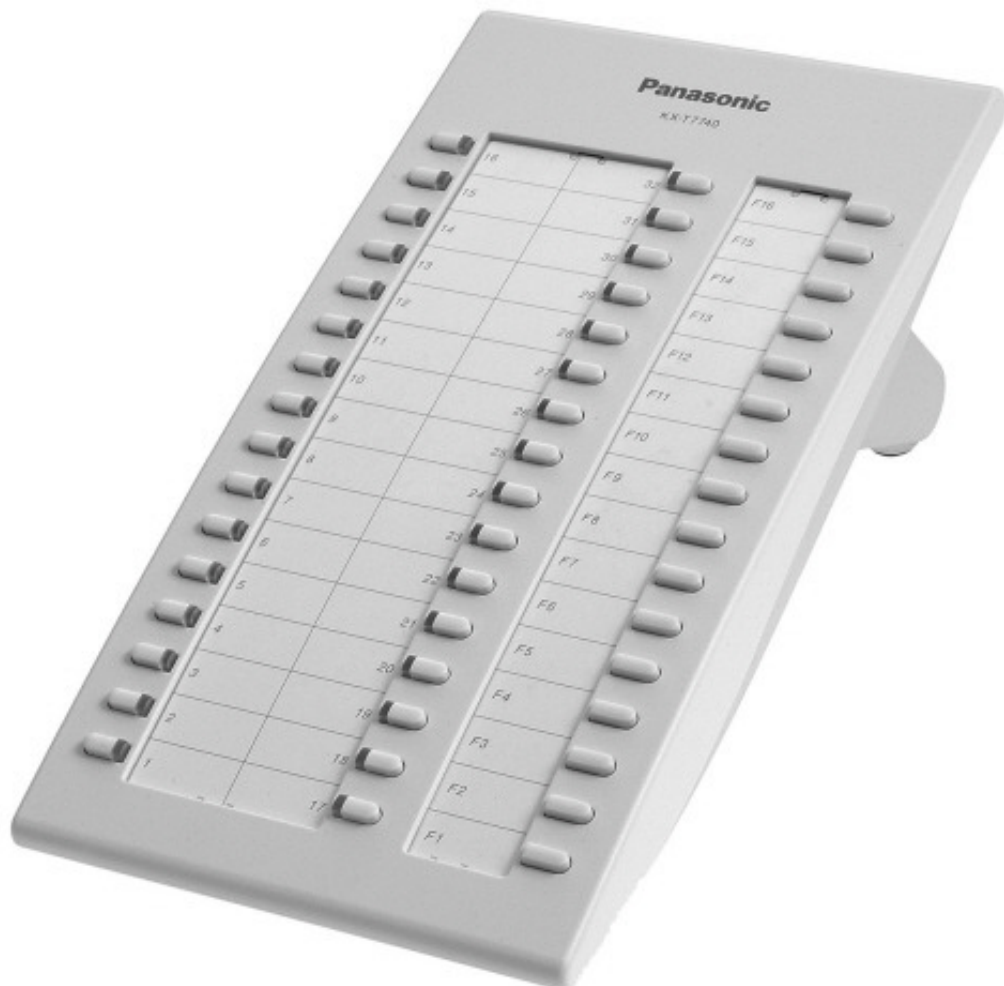

## KX-T7740 Consola DSS

- 32 teclas programables con indicador LED
- 16 teclas programables para funciones
- 2 inclinaciones posibles
- Fácil transferencia de llamadas
- Fácil control de extensiones

**Consola Operadora Multilínea Analógica**

Consola Operadora Multilínea Analógica **KX-T7740** aumenta la capacidad de teclas con acceso directo para su teléfono de recepción. Es ideal para recibir y hacer varias llamadas a la vez.

Incluye 32 teclas CO programables con LED's de color dual que indican el estado de las líneas o extensiones. 16 teclas programables para funciones o números de marcación con una sola pulsación.

Dos inclinaciones posibles. Montaje sobremesa o mural. Se conecta junto a teléfonos específicos.

Indicador de extensión que llama. Fácil control de extensiones. Fácil transferencia de llamadas.

[www.coverma.com.mx](http://www.coverma.com.mx)