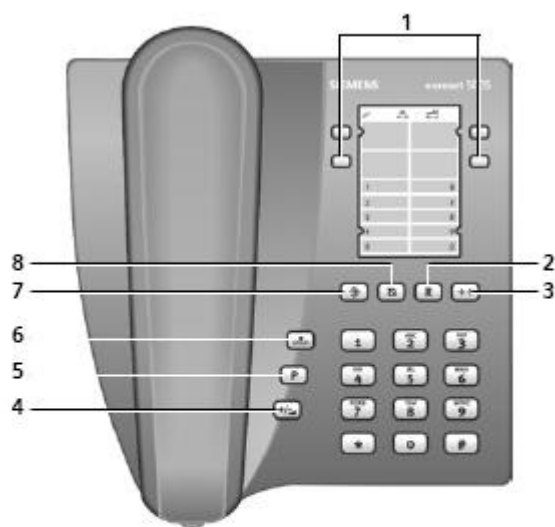

El teléfono **Euroset 5005** es el ayudante perfecto para su hogar u oficina.

Los teléfonos Euroset son fáciles de usar y le ofrecen la fiabilidad que usted espera de Siemens. Diseñados para soportar las condiciones más desafiantes, los teléfonos Euroset seguirán funcionando aunque haya un corte de electricidad. Además, son fáciles de instalar.

Características

Modo marcación	4 teclas con nombre + 10 teclas marcación rápida
Función rellamada	Último número
Volumen de tono de llamada	3 niveles
Tonos de llamadas	3 melodías
Manos libres	No
Tecla flash	Preprogramable (100, 280, 600 ms)
Tecla mute	Sí
Compatible con audífonos	Sí
Montaje en pared	Sí

Euroset 5005

- 1.- Teclas de marcación de destino
- 2.- Tecla de consulta
- 3.- Tecla de repetición de llamada
- 4.- Tecla alto/bajo
- 5.- Tecla de pausa
- 6.- Tecla de marcación abreviada
- 7.- Tecla de archivar
- 8.- Tecla de desconexión del microteléfono (Mute)

www.coverma.com.mx

Paseo Floresta Sur # 154-1 Fracc. Floresta Veracruz, Ver. México

Tel. (229) 923 0277 Fax. (229) 923 0278

ventas@coverma.com.mx