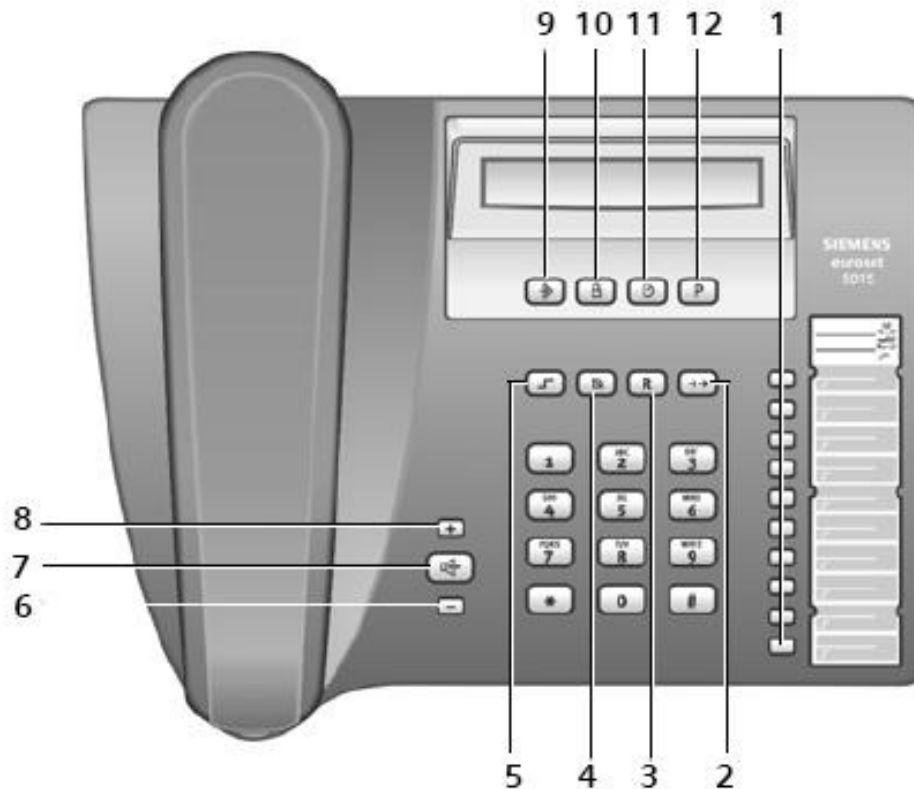

Euroset 5015 Teléfono Unilínea Analógico

- Pantalla (20 dígitos y pictogramas)
 - 10 teclas con nombre (20 destinos en 2 niveles)
 - Función manos libres
 - Función rellamada
-

Teléfono Unilínea Analógico

Esquema general del Euroset 5015

Teclas

- 1 Teclas de marcación de destino
- 2 Tecla de repetición de llamada
- 3 Tecla de consulta
- 4 Tecla de desconexión del microteléfono (Mute)
- 5 Tecla de conmutación
- 6 Tecla de reducir volumen
- 7 Tecla de altavoz (manos libres)
- 8 Tecla de aumentar volumen
- 9 Tecla de archivar
- 10 Tecla de bloqueo
- 11 Tecla de reinicio (duración de la llamada)
- 12 Tecla de pausa