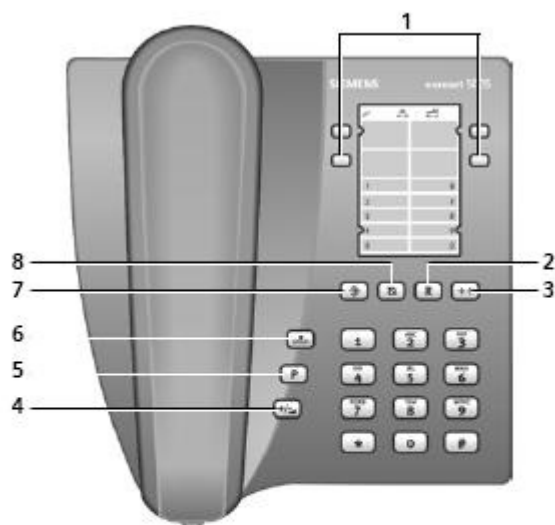

Euroset 5005

- 1.- Teclas de marcación de destino
- 2.- Tecla de consulta
- 3.- Tecla de repetición de llamada
- 4.- Tecla alto/bajo
- 5.- Tecla de pausa
- 6.- Tecla de marcación abreviada
- 7.- Tecla de archivar
- 8.- Tecla de desconexión del microteléfono (Mute)

www.coverma.com.mx

Paseo Floresta Sur # 154-1 Fracc. Floresta Veracruz, Ver. México

Tel. (229) 923 0277 Fax. (229) 923 0278

ventas@coverma.com.mx