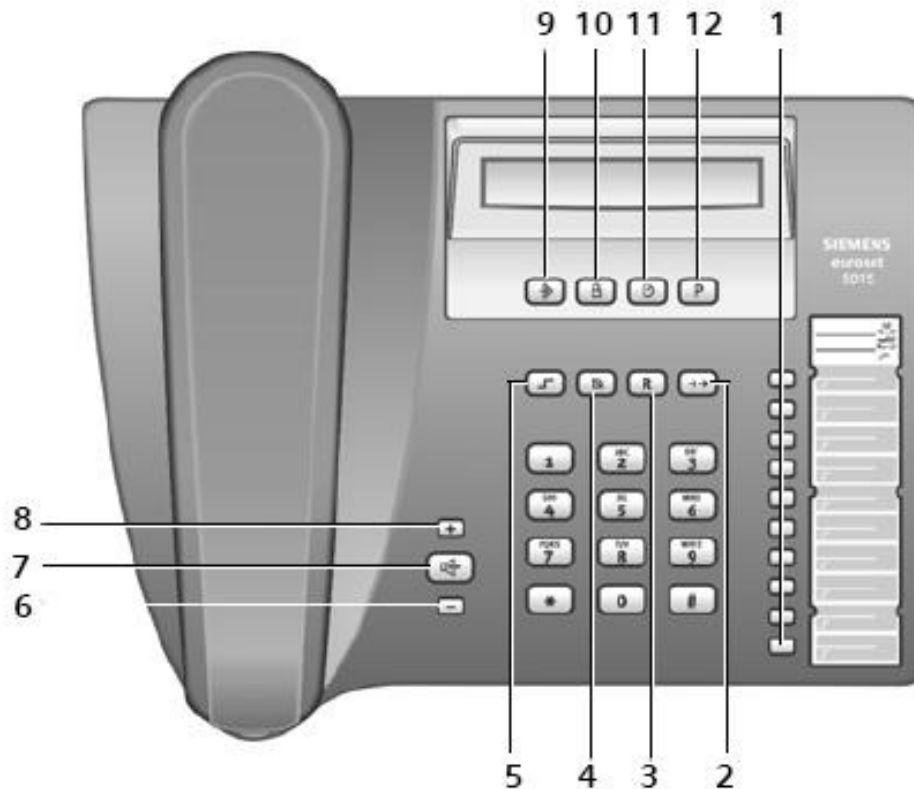

Euroset 5015 Teléfono Unilínea Analógico

- Pantalla (20 dígitos y pictogramas)
- 10 teclas con nombre (20 destinos en 2 niveles)
- Función manos libres
- Función rellamada

Teléfono Unilínea Analógico

Esquema general del Euroset 5015

Teclas

- 1 Teclas de marcación de destino
- 2 Tecla de repetición de llamada
- 3 Tecla de consulta
- 4 Tecla de desconexión del microteléfono (Mute)
- 5 Tecla de conmutación
- 6 Tecla de reducir volumen
- 7 Tecla de altavoz (manos libres)
- 8 Tecla de aumentar volumen
- 9 Tecla de archivar
- 10 Tecla de bloqueo
- 11 Tecla de reinicio (duración de la llamada)
- 12 Tecla de pausa