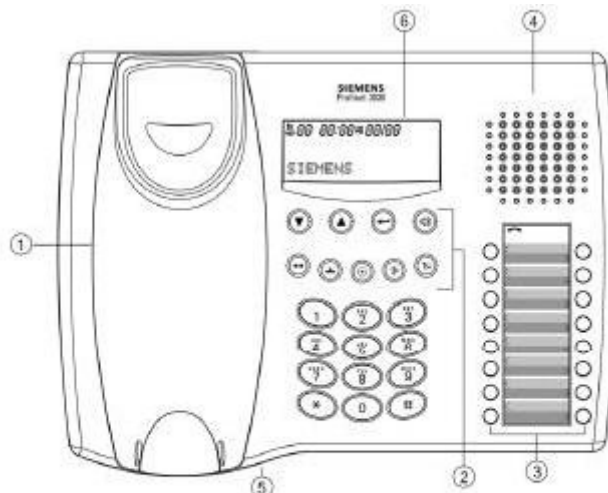

Profiset 3030 Teléfono Multilínea Analógico

- Display de tres líneas
- Identificador de llamadas
- 16 teclas programables con LED
- Función manos libres
- Ajuste volumen timbre

Teléfono Multilínea Analógico

Características:

Posee un Display de 3 líneas:

- En la primera línea se muestran el símbolo MUTE, el contador de llamadas repetidas, el indicador de llamadas repetidas, la hora y la fecha. La hora se presenta en el formato "24 horas" o "AM / PM" (horas:minutos) y la fecha en el formato "día/mes", (por ejemplo, 11:13 28/09).
- En el terminal de operadora, en la segunda línea (16 dígitos) aparecen, respectivamente, el número de llamadas no contestadas internas, externas y llamadas repetidas.
- En la tercera línea (16 caracteres), aparecen los mensajes.

1. Símbolo indicador de MUTE activado;
2. Contador de llamadas repetidas;
3. Hora;
4. Indicación AM/PM;
5. Fecha;
6. Indicación de llamadas repetidas;
7. Espacio para terminal de operadora;
8. Espacio para caracteres alfanuméricos.