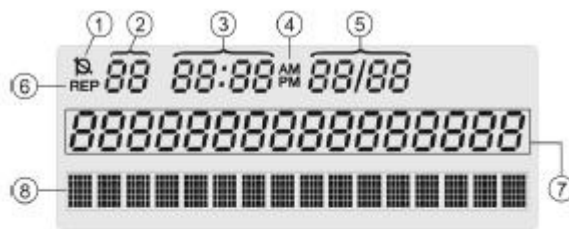

Profiset 3030 Teléfono Multilínea Analógico

- Display de tres líneas
- Identificador de llamadas
- 16 teclas programables con LED
- Función manos libres
- Ajuste volumen timbre

Teléfono Multilínea Analógico

Características:

Posee un Display de 3 líneas:

- En la primera línea se muestran el símbolo MUTE, el contador de llamadas repetidas, el indicador de llamadas repetidas, la hora y la fecha. La hora se presenta en el formato "24 horas" o "AM / PM" (horas:minutos) y la fecha en el formato "día/mes", (por ejemplo, 11:13 28/09).
- En el terminal de operadora, en la segunda línea (16 dígitos) aparecen, respectivamente, el número de llamadas no contestadas internas, externas y llamadas repetidas.
- En la tercera línea (16 caracteres), aparecen los mensajes.